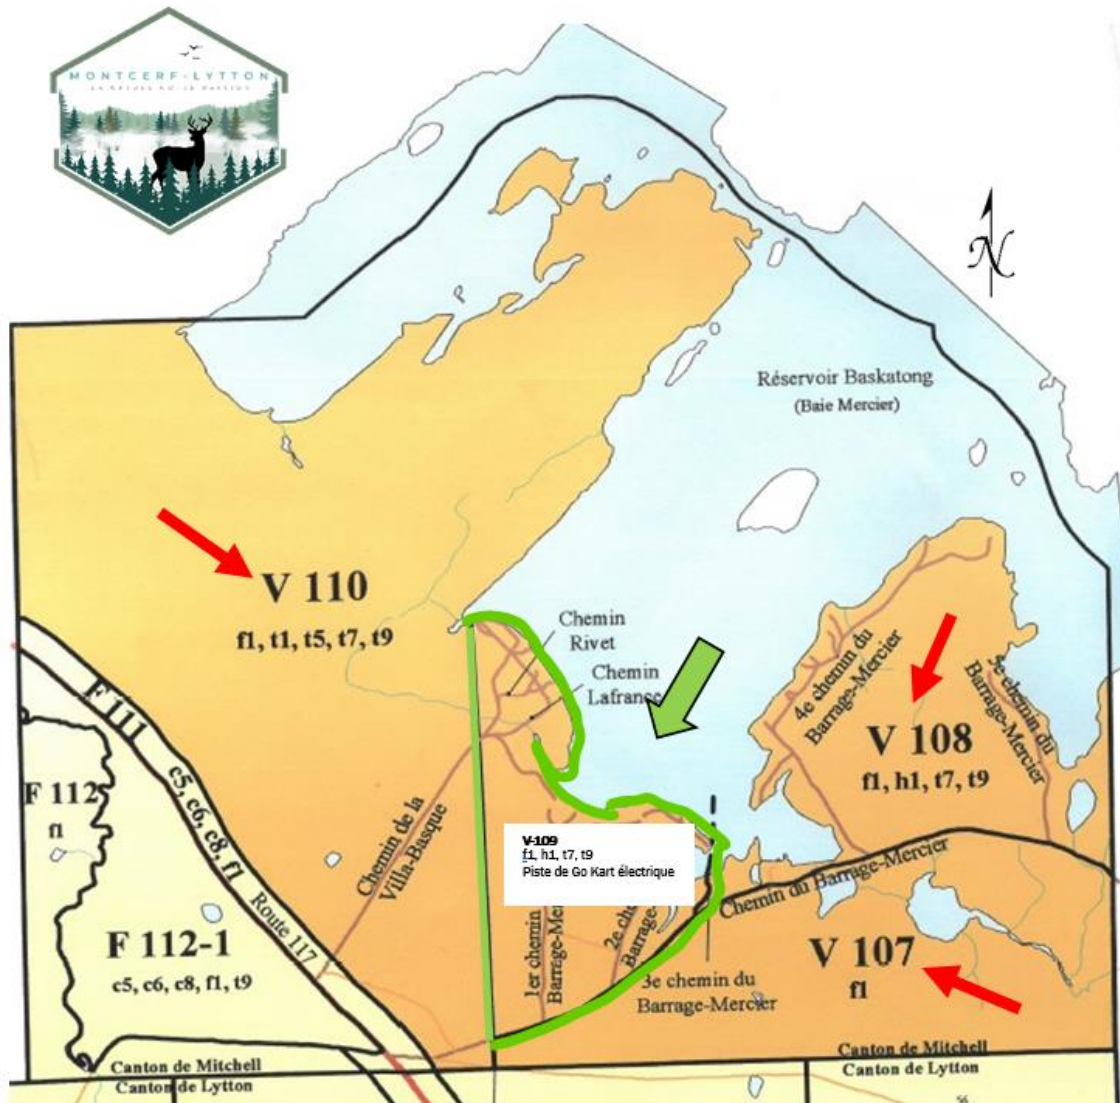

## Annexe A

Extrait du plan de zonage # 78730

**Zone :** V-109 délimitée en vert

**Usages existants:** fl, h1, t7, t9

**Ajout d'usage :** Piste de Go Kart électrique

**Zones contiguës :** V-107 V-108 et V-110